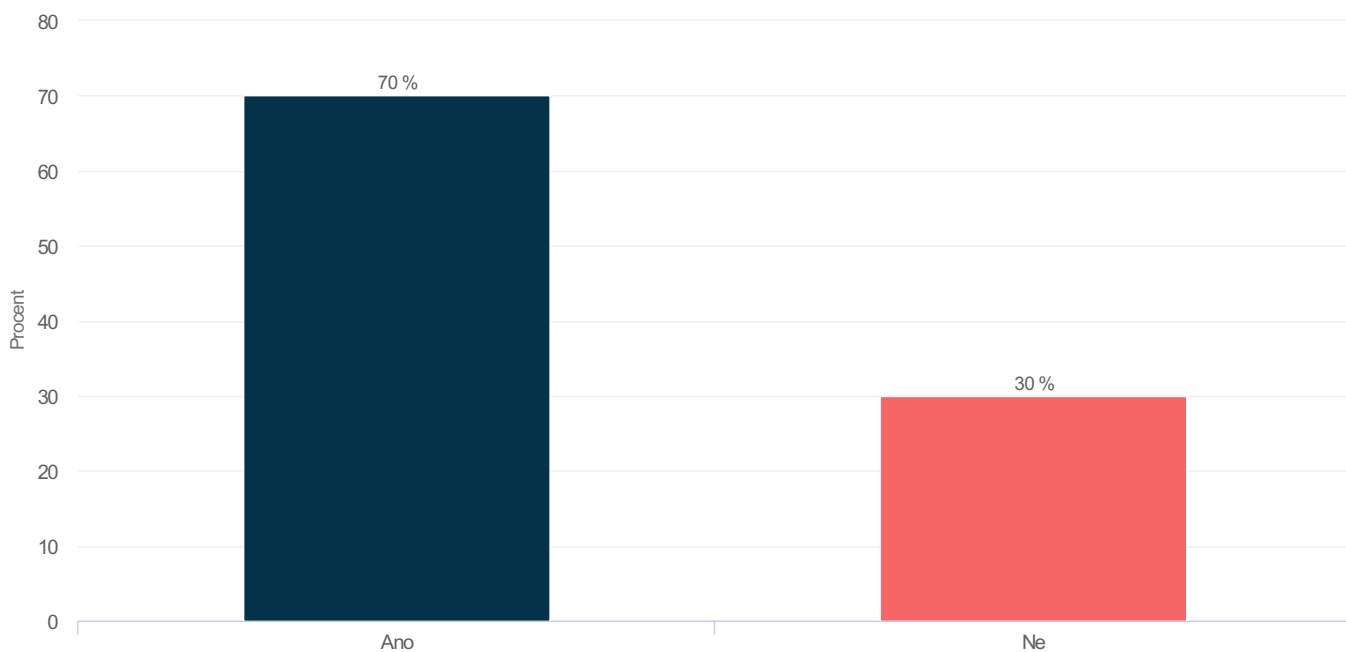

## 2. Nová strana

Uvítali byste úpravu hlediště v kině Panorama, výměnou dvou posledních řad za pohodlná křesla se stolečky?

Hodnota	Procent	Odpovědí
Ano	75%	437
Ne	25%	145

Celkový počet odpovědí: 582

Byli byste ochotní zaplatit za nadstandardní místo o 20 - 30 Kč více, než je běžné vstupné na ostatní sedačky?