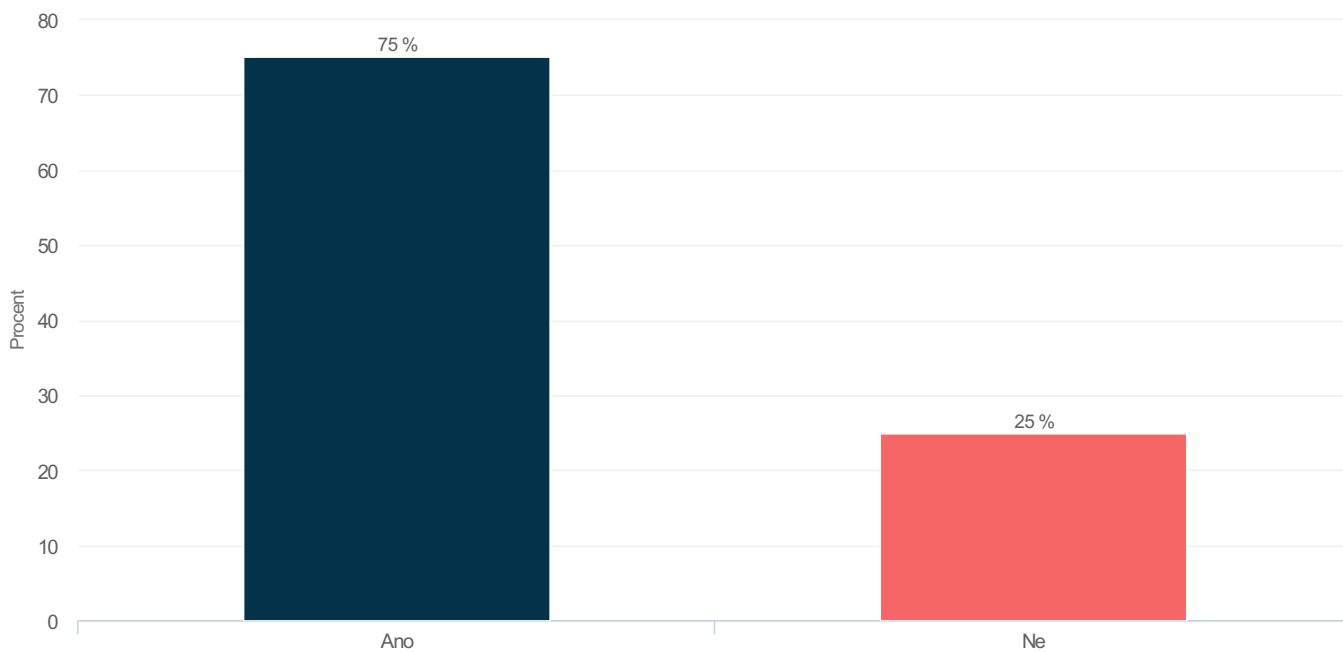

## 2. Nová strana

Uvítali byste úpravu hlediště v kině Panorama, výměnou dvou posledních řad za pohodlná křesla se stolečky?

Hodnota	Procent	Odpovědí
Ano	75%	437
Ne	25%	145

Celkový počet odpovědí: 582

Byli byste ochotní zaplatit za nadstandardní místo o 20 - 30 Kč více, než je běžné vstupné na ostatní sedačky?